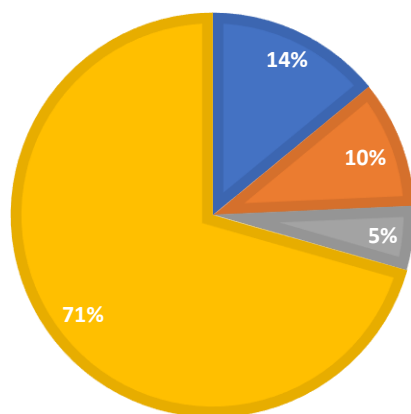

Chers parents,

L'ouverture d'un nouveau lycée est prévue pour la rentrée 2022 sur la commune du Barp. Ce Lycée proposera un enseignement général et technologique et aura une capacité d'environ 1 200 élèves.

Les enseignements prévus seraient :

- de l'enseignement général
- de l'enseignement technologique : STI2D, STL
- du post-bac (à confirmer).

Il serait également envisagé 1 ULIS lycée (unités localisées pour l'inclusion scolaire) et la création d'un internat est à l'étude.

Le Lycée des Graves est actuellement le lycée de secteur de la commune de Saucats. Dès 2022, Saucats serait rattachée au nouveau lycée du Barp. Etes-vous favorable à cette nouvelle affectation ?

- ☐ OUI
- ☐ NON
- ☐ NE SE PRONONCE PAS

Merci de répondre avant le 26 juin 2019 et redonner le formulaire par le biais des enseignants. Vous trouverez le dossier complet sur ce nouveau lycée sur le site <https://www.dpelesturritelles.com/>

Les délégués de parents d'élèves

Etes-vous favorable à cette nouvelle affectation ?

RESULTAT GLOBALE DE LA CONSULTATION

■ OUI ■ NON ■ NE SE PRONONCENT PAS ■ N ONT PAS REPONDU A LA CONSULTATION